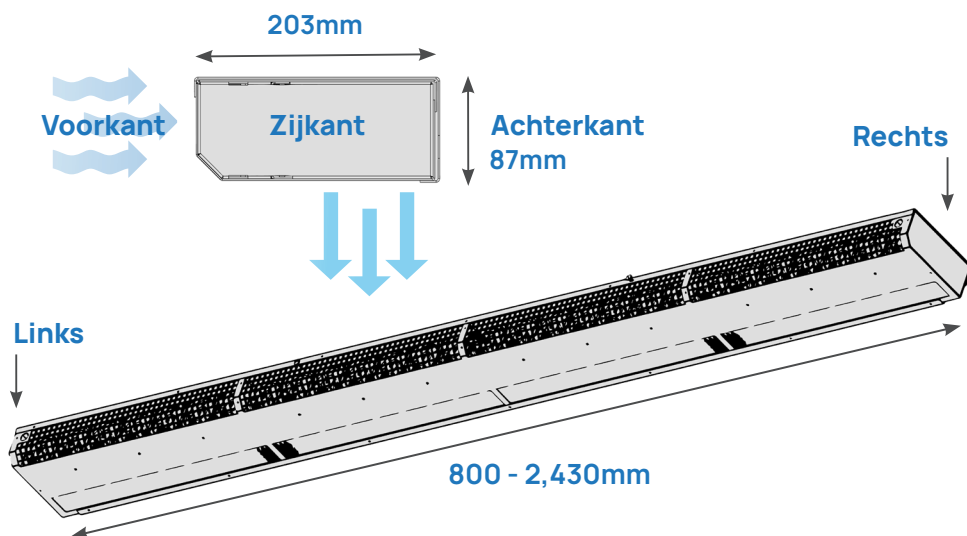

blueSeal compact

Het meeste compacte luchtgordijn voor geconditioneerd transport

Het BlueSeal Compact luchtgordijn is een gestroomlijnd ontwerp speciaal voor bestelwagens, bakwagens en wagens met zijdeuren en roldeuren.

BlueSeal Compact is kleiner en lichter dan zijn grotere broer BlueSeal Original. Het Compact model heeft alle voordelen van BlueSeal luchtgordijnen met een hoogte van slechts 87mm.

Technisch specificaties

LENGTE	800MM – 2,430MM (PER 10MM)
HOOGTE	87MM
DIEPTE	203MM
UITVOERING	ALUMINIUM (GEANODISEERD)
TYPEVENTILATOR	AXIAL
#VENTILATOREN	28
VOLTAGE	24V EN 12V
VERMOGEN	124W (51W PER METER)
STROOMSTERKTE	5.2A (2.0A PER METER) - 24V 9.1A (3.6A PER METER) - 12V
AANSLUITKABEL POSITIE	RECHTS OF LINKS. VOOR-, ACHTERKANT OF DOOR ZIJKANT
LUCHTSTROOM	35 M ³ /MIN. (14.5 M ³ /MIN. PER METER)
OMGEVINGSTEMP.	-25T/M +50 °C
GEWICHT	12.6 KG (5.2 KG PER METER)
NOISE	<60 dB

87mm
Het BlueSeal Compact luchtgordijn past in elke bestel- of bakwagen.

Geen compromis in prestatie
Ondanks zijn dunnere ontwerp is het Compact model net zo effectief als BlueSeal Original