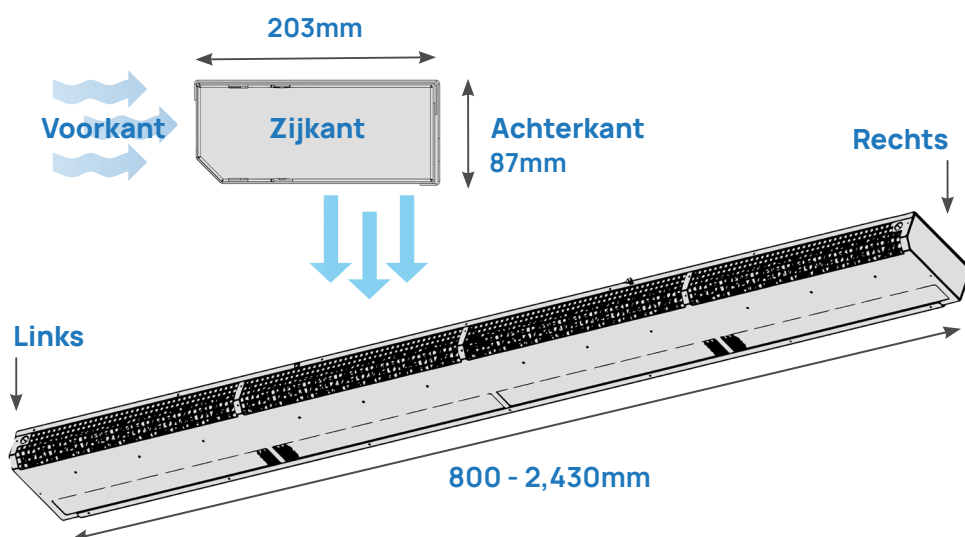

blueSeal compact

Het meeste compacte luchtgordijn voor geconditioneerd transport

Het BlueSeal Compact luchtgordijn is een gestroomlijnd ontwerp speciaal voor bestelwagens, bakwagens en wagens met zijdeuren en roldeuren.

BlueSeal Compact is kleiner en lichter dan zijn grotere broer BlueSeal Original. Het Compact model heeft alle voordelen van BlueSeal luchtgordijnen met een hoogte van slechts 87mm.

Technisch specificaties

LENGTE	800MM – 2,430MM (PER 10MM)
HOOGTE	87MM
DIEPTE	203MM
UITVOERING	ALUMINIUM (GEANODISEERD)
TYPEVENTILATOR	AXIAL
#VENTILATOREN	28
VOLTAGE	24V EN 12V
VERMOGEN	124W (51W PER METER)
STROOMSTERKTE	5.2A (2.0A PER METER) - 24V 9.1A (3.6A PER METER) - 12V
AANSLUITKABEL POSITIE	RECHTS OF LINKS. VOOR-, ACHTERKANT OF DOOR ZIJKANT
LUCHTSTROOM	35 M ³ /MIN. (14.5 M ³ /MIN. PER METER)
OMGEVINGSTEMP.	-25T/M +50 °C
GEWICHT	12.6 KG (5.2 KG PER METER)
NOISE	<60 DB (PIEK GECERTIFICEERD DOOR CEMAFROID)

87mm
Het BlueSeal Compact luchtgordijn past in elke bestel- of bakwagen.

Geen compromis in prestatie
Ondanks zijn dunnere ontwerp is het Compact model net zo effectief als BlueSeal Original